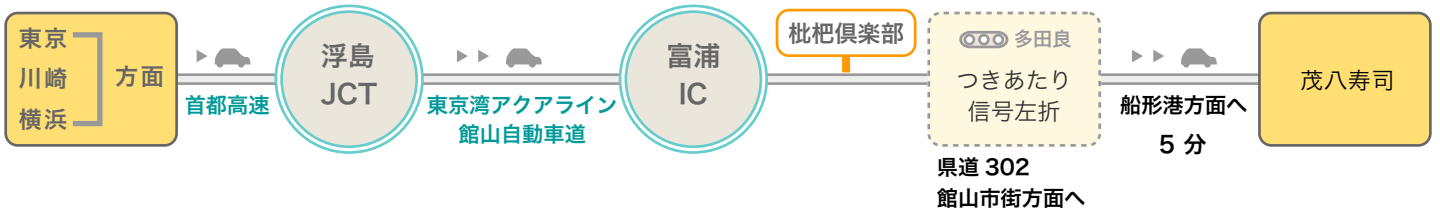

Sushi  
Mohachi  
寿司

皆さまのお越しを、  
心よりお待ちしております。

住所：千葉県館山市船形 1052 番地の 1  
電話：0470-27-2621  
営業時間：11:00～19:00  
定休日：毎週木曜日  
駐車場：30 台

お車でお越しいただく場合（東京・川崎・横浜方面から）

電車でお越しいただく場合

J R 京葉線【内房線】 特急さざなみ利用

高速バスでお越しいただく場合